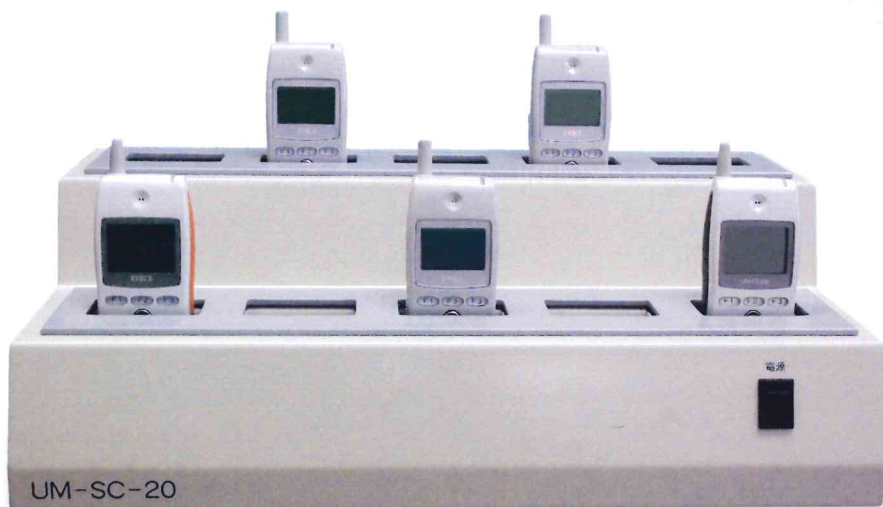

UM専用集合充電器

沖電気工業株式会社製 PHS端末 UM7588/UM7700 use set type charger

UM7700

特長

- 構内PHS端末UM7588/UM7700を集中充電が可能となります。
- UM7588/UM7700を一箇所で充電することで管理にもお役に立っています。
- 付属充電台による充電よりも抜き差しに安定・安心感があります。
- 集中充電器採用により充電時の転倒障害が削減できます。

東陽工業株式会社

仕様

充電時間	約5時間
寸法	370(W)×200(D)×120(H) (突起物を含まず)
重量	4.7
塗装色	5Y8.5/0.5FL5

アクティブなビジネスを支援する構内PHSシステム

UM7700仕様

UM7700

基本仕様		通話時間表示	○	拡張機能	
寸法	(D)約23 x(W)約44x(H)約119mm (アンテナ・突起物HS含まず)	キーロック機能	○	クイックサイレント機能	○
重量	約82g	圏外表示	○	エニーキーアンサー	○
充電時間	約5時間	バッテリー電圧低下警報機能	○	電話帳ダイヤル禁止機能	○
連続通話時間	約5時間	ダイヤルライト機能	○	ポーズの挿入	○
連続待受時間	約500時間	液晶ディスプレイライト	○	Pメール(送受信)	○
SOデータ書込方式	有線・無線書込	ボタン押下確認音	○	ライトメール	○
LCD表示	モノクロ 12文字(漢字6文字)×3行	受信音量切替	5段階	電話番号通知	○
基本機能		着信音量切替	5段階+OFF	省電力機能	○
発信(一括発信)	○	着信音切替(子機独自設定)	5種類	電波測定機能	○
発信(分割発信)	○	着信音切替(システム通知対応)	5種類	ファンクションボタン	F1~F3の3ボタン
コールバック機能	10件	保留機能	○	その他の機能	
着信履歴	10件	自己電話番号表示	○(待ち受け画面表示可)	PHS間(同機種間) 電話帳転送機能	○※1
電話帳ダイヤル	300件	バイブレーション着信	○	パソコンによる電話帳編集 及び転送機能	○※2
ヒストリダイヤル(リダイヤル)	10件	イヤホンマイク接続	○		
高速ハンドオーバー	○	OSモード面数	5面(自動)		